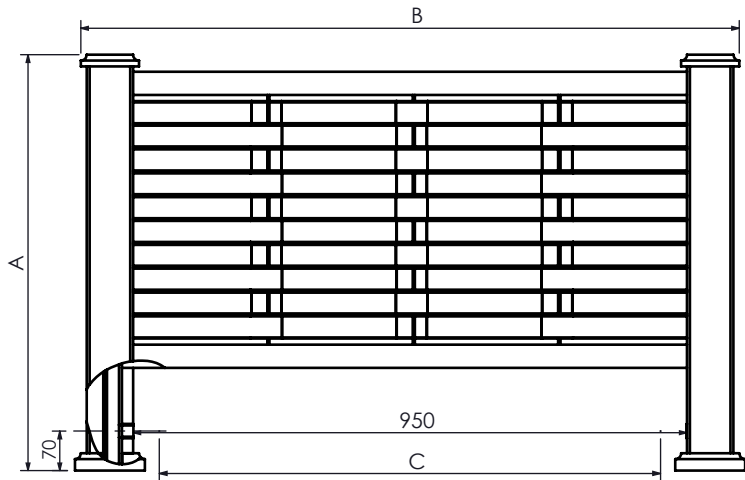

DALGA H

MODEL NAME	A	B	C	D	E	HEAT OUTPUTS (BTU)	HEAT OUTPUTS (WATT)
	HEIGHT mm	LENGTH mm	PIPE CENTER mm	VERTICAL BRACKET CENTERS mm	HORIZONTAL BRACKET CENTERS mm	Delta T:50 °C	Delta T:50 °C
Wave 710h	700	1130	860	666	690	3897	1141
Wave 715h	700	1630	1360	666	1190	5846	1712
Wave 720h	700	2130	1860	666	1690	7793	2282
Stainles Steel (WSSS)							
Nero Assuloto (WSNA)							
Travertine Classico (WSTC)							
Crema Marfil (WSCM)							
Verde Butterfly (WSVB)							
Labrador Antique (WSLA)							

Bracket Assembly