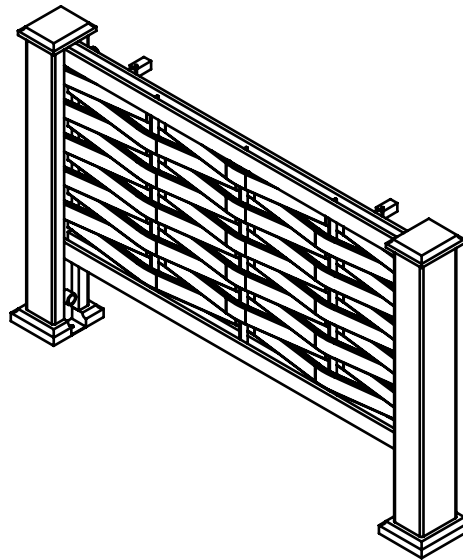

DALGA H

MODEL NAME	A	B	C	D	E	HEAT OUTPUTS (BTU)	HEAT OUTPUTS (WATT)
	HEIGHT mm	LENGTH mm	PIPE CENTER mm	VERTICAL BRACKET CENTERS mm	HORIZONTAL BRACKET CENTERS mm	Delta T:50 °C	Delta T:50 °C
Wave 710h	700	1130	860	666	690	3897	1141
Wave 715h	700	1630	1360	666	1190	5846	1712
Wave 720h	700	2130	1860	666	1690	7793	2282
Stainles Steel (WSSS)							
Nero Assuloto (WSNA)							
Travertine Classico (WSTC)							
Crema Marfil (WSCM)							
Verde Butterfly (WSVB)							
Labrador Antique (WSLA)							

Bracket Assembly