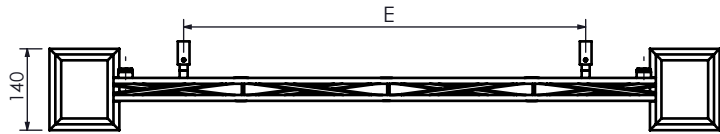

DALGA H

MODEL NAME	A	B	C	D	E	HEAT OUTPUTS (BTU)	HEAT OUTPUTS (WATT)
	HEIGHT mm	LENGTH mm	PIPE CENTER mm	VERTICAL BRACKET CENTERS mm	HORIZONTAL BRACKET CENTERS mm	Delta T:50 °C	Delta T:50 °C
Wave 710h	700	1130	860	666	690	3897	1141
Wave 715h	700	1630	1360	666	1190	5846	1712
Wave 720h	700	2130	1860	666	1690	7793	2282
Stainles Steel (WSSS)							
Nero Assuloto (WSNA)							
Travertine Classico (WSTC)							
Crema Marfil (WSCM)							
Verde Butterfly (WSVB)							
Labrador Antique (WSLA)							