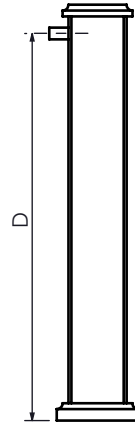

DALGA H

MODEL NAME	A	B	C	D	E	HEAT OUTPUTS (BTU)	HEAT OUTPUTS (WATT)
	HEIGHT mm	LENGTH mm	PIPE CENTER mm	VERTICAL BRACKET CENTERS mm	HORIZONTAL BRACKET CENTERS mm	Delta T:50 °C	Delta T:50 °C
Wave 710h	700	1130	860	666	690	3897	1141
Wave 715h	700	1630	1360	666	1190	5846	1712
Wave 720h	700	2130	1860	666	1690	7793	2282
Stainles Steel (WSSS)							
Nero Assuloto (WSNA)							
Travertine Classico (WSTC)							
Crema Marfil (WSCM)							
Verde Butterfly (WSVB)							
Labrador Antique (WSLA)							

Bracket Assembly