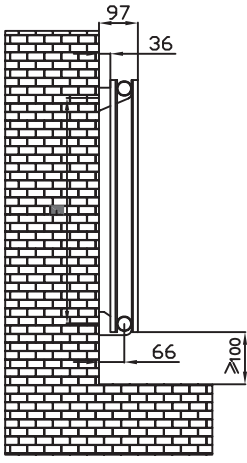

# LEONOR HORIZONTALAAL

Height	Length	Depth	Collector tube centres		Bracket Centres	
			C	F	S	
600	321	61	556	531	212	
600	427	61	556	531	318	
600	533	61	556	531	424	
600	639	61	556	531	530	
600	745	61	556	531	636	
600	851	61	556	531	742	
600	957	61	556	531	848	
600	1063	61	556	531	954	
600	1222	61	556	531	1113	
600	1434	61	556	531	1272	
600	1646	61	556	531	1431	
600	1858	61	556	531	1590	
600	2017	61	556	531	1802	