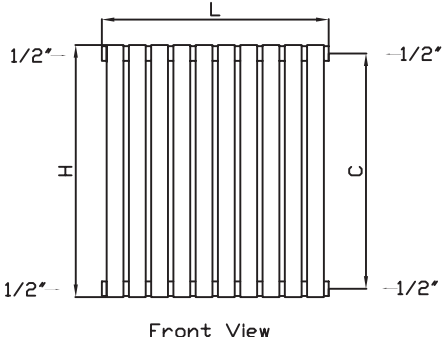

# LEONOR HORIZONTALAAL

Height	Length	Depth	Collector tube centres		Bracket Centres	
			C	F	S	
600	321	61	556	531	212	
600	427	61	556	531	318	
600	533	61	556	531	424	
600	639	61	556	531	530	
600	745	61	556	531	636	
600	851	61	556	531	742	
600	957	61	556	531	848	
600	1063	61	556	531	954	
600	1222	61	556	531	1113	
600	1434	61	556	531	1272	
600	1646	61	556	531	1431	
600	1858	61	556	531	1590	
600	2017	61	556	531	1802	